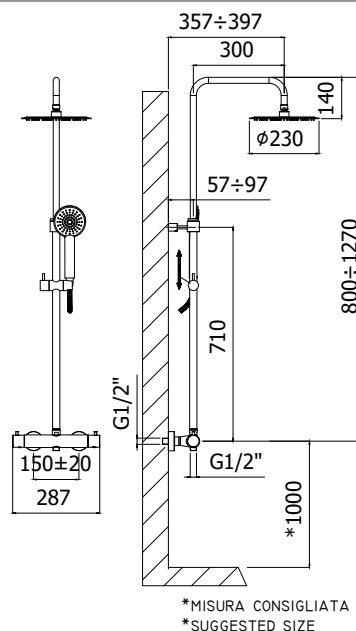

COLLEZIONE

colonne doccia - shower columns

IMMAGINE PRODOTTO

DISEGNO TECNICO

DESCRIZIONE

Colonna doccia regolabile NEW MINI BIRILLO completa di:

- supporto scorrevole tondo ECO
- doccia GIADA in ABS
- soffione BAHAMAS "Tondo" Ø230mm in metallo

- flessibile in metallo 1500 mm

ART.

ZCOL 589LIQ

con miscelatore termostatico LIQ169CR (con deviatore)

FINITURE

ZCOL

CR - cromo

DOCUMENTAZIONE