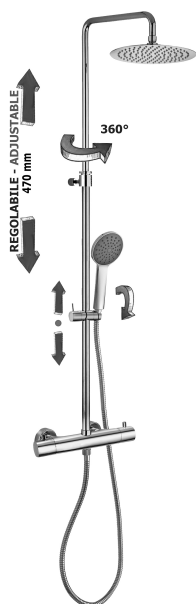

COLLEZIONE

colonne doccia - shower columns

IMMAGINE PRODOTTO

DISEGNO TECNICO

DESCRIZIONE

Colonna doccia regolabile NEW MINI BIRILLO completa di:

- supporto scorrevole tondo ECO
- doccia GIADA in ABS
- soffione BAHAMAS "Tondo" Ø230mm in metallo

- flessibile in metallo 1500 mm

ART.

ZCOL 589LIQ

con miscelatore termostatico LIQ169CR (con deviatore)

FINITURE

ZCOL

CR - cromo

DOCUMENTAZIONE